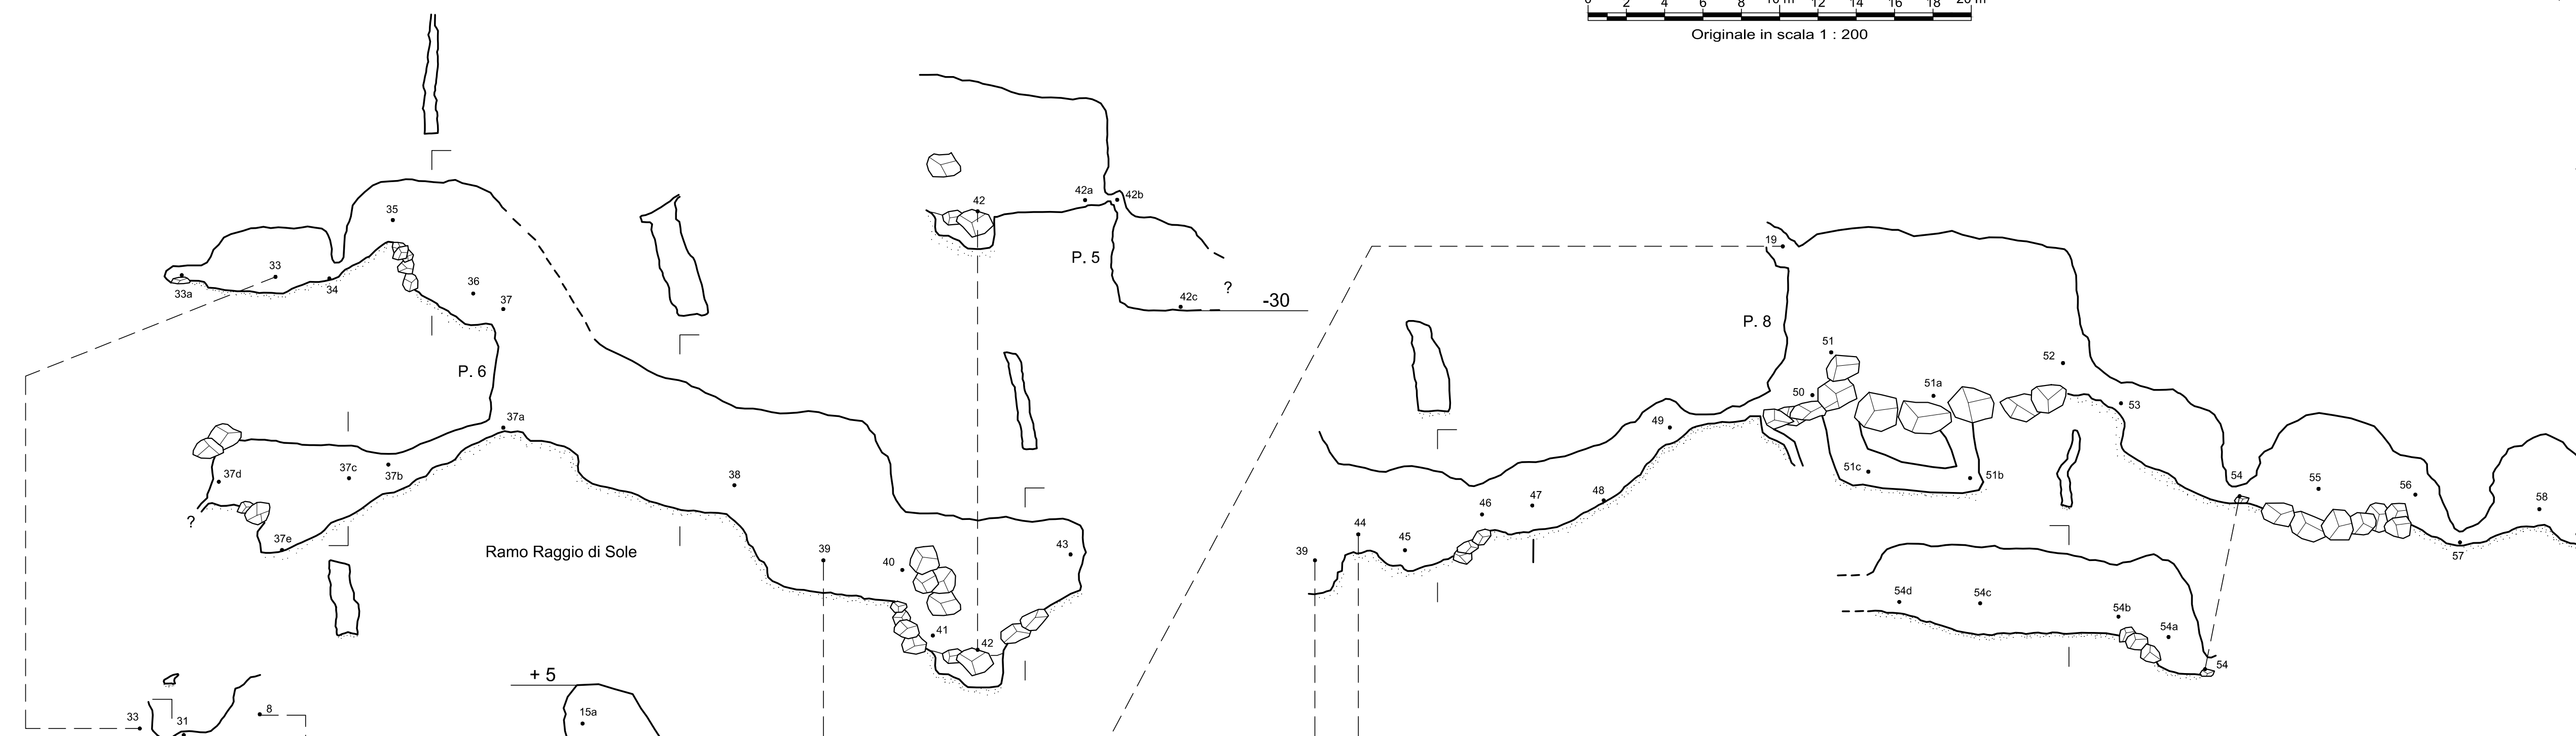

COMPLESSIVO

PIANTA

SEZIONE
LONGITUDINALE

GRUPPO
SPELEOLOGICO
FAENTINO

ER-RA 855
GROTTA BRUTTA (F.12)

CA' FAGGIA - RIOLO TERME

Ril. Evilio R. - Fognani M. - Poletti K.
07-02-10
Evilio R. - Fognani M. - Garelli L. (Ronda Speleologica Imolese)
28-02-10