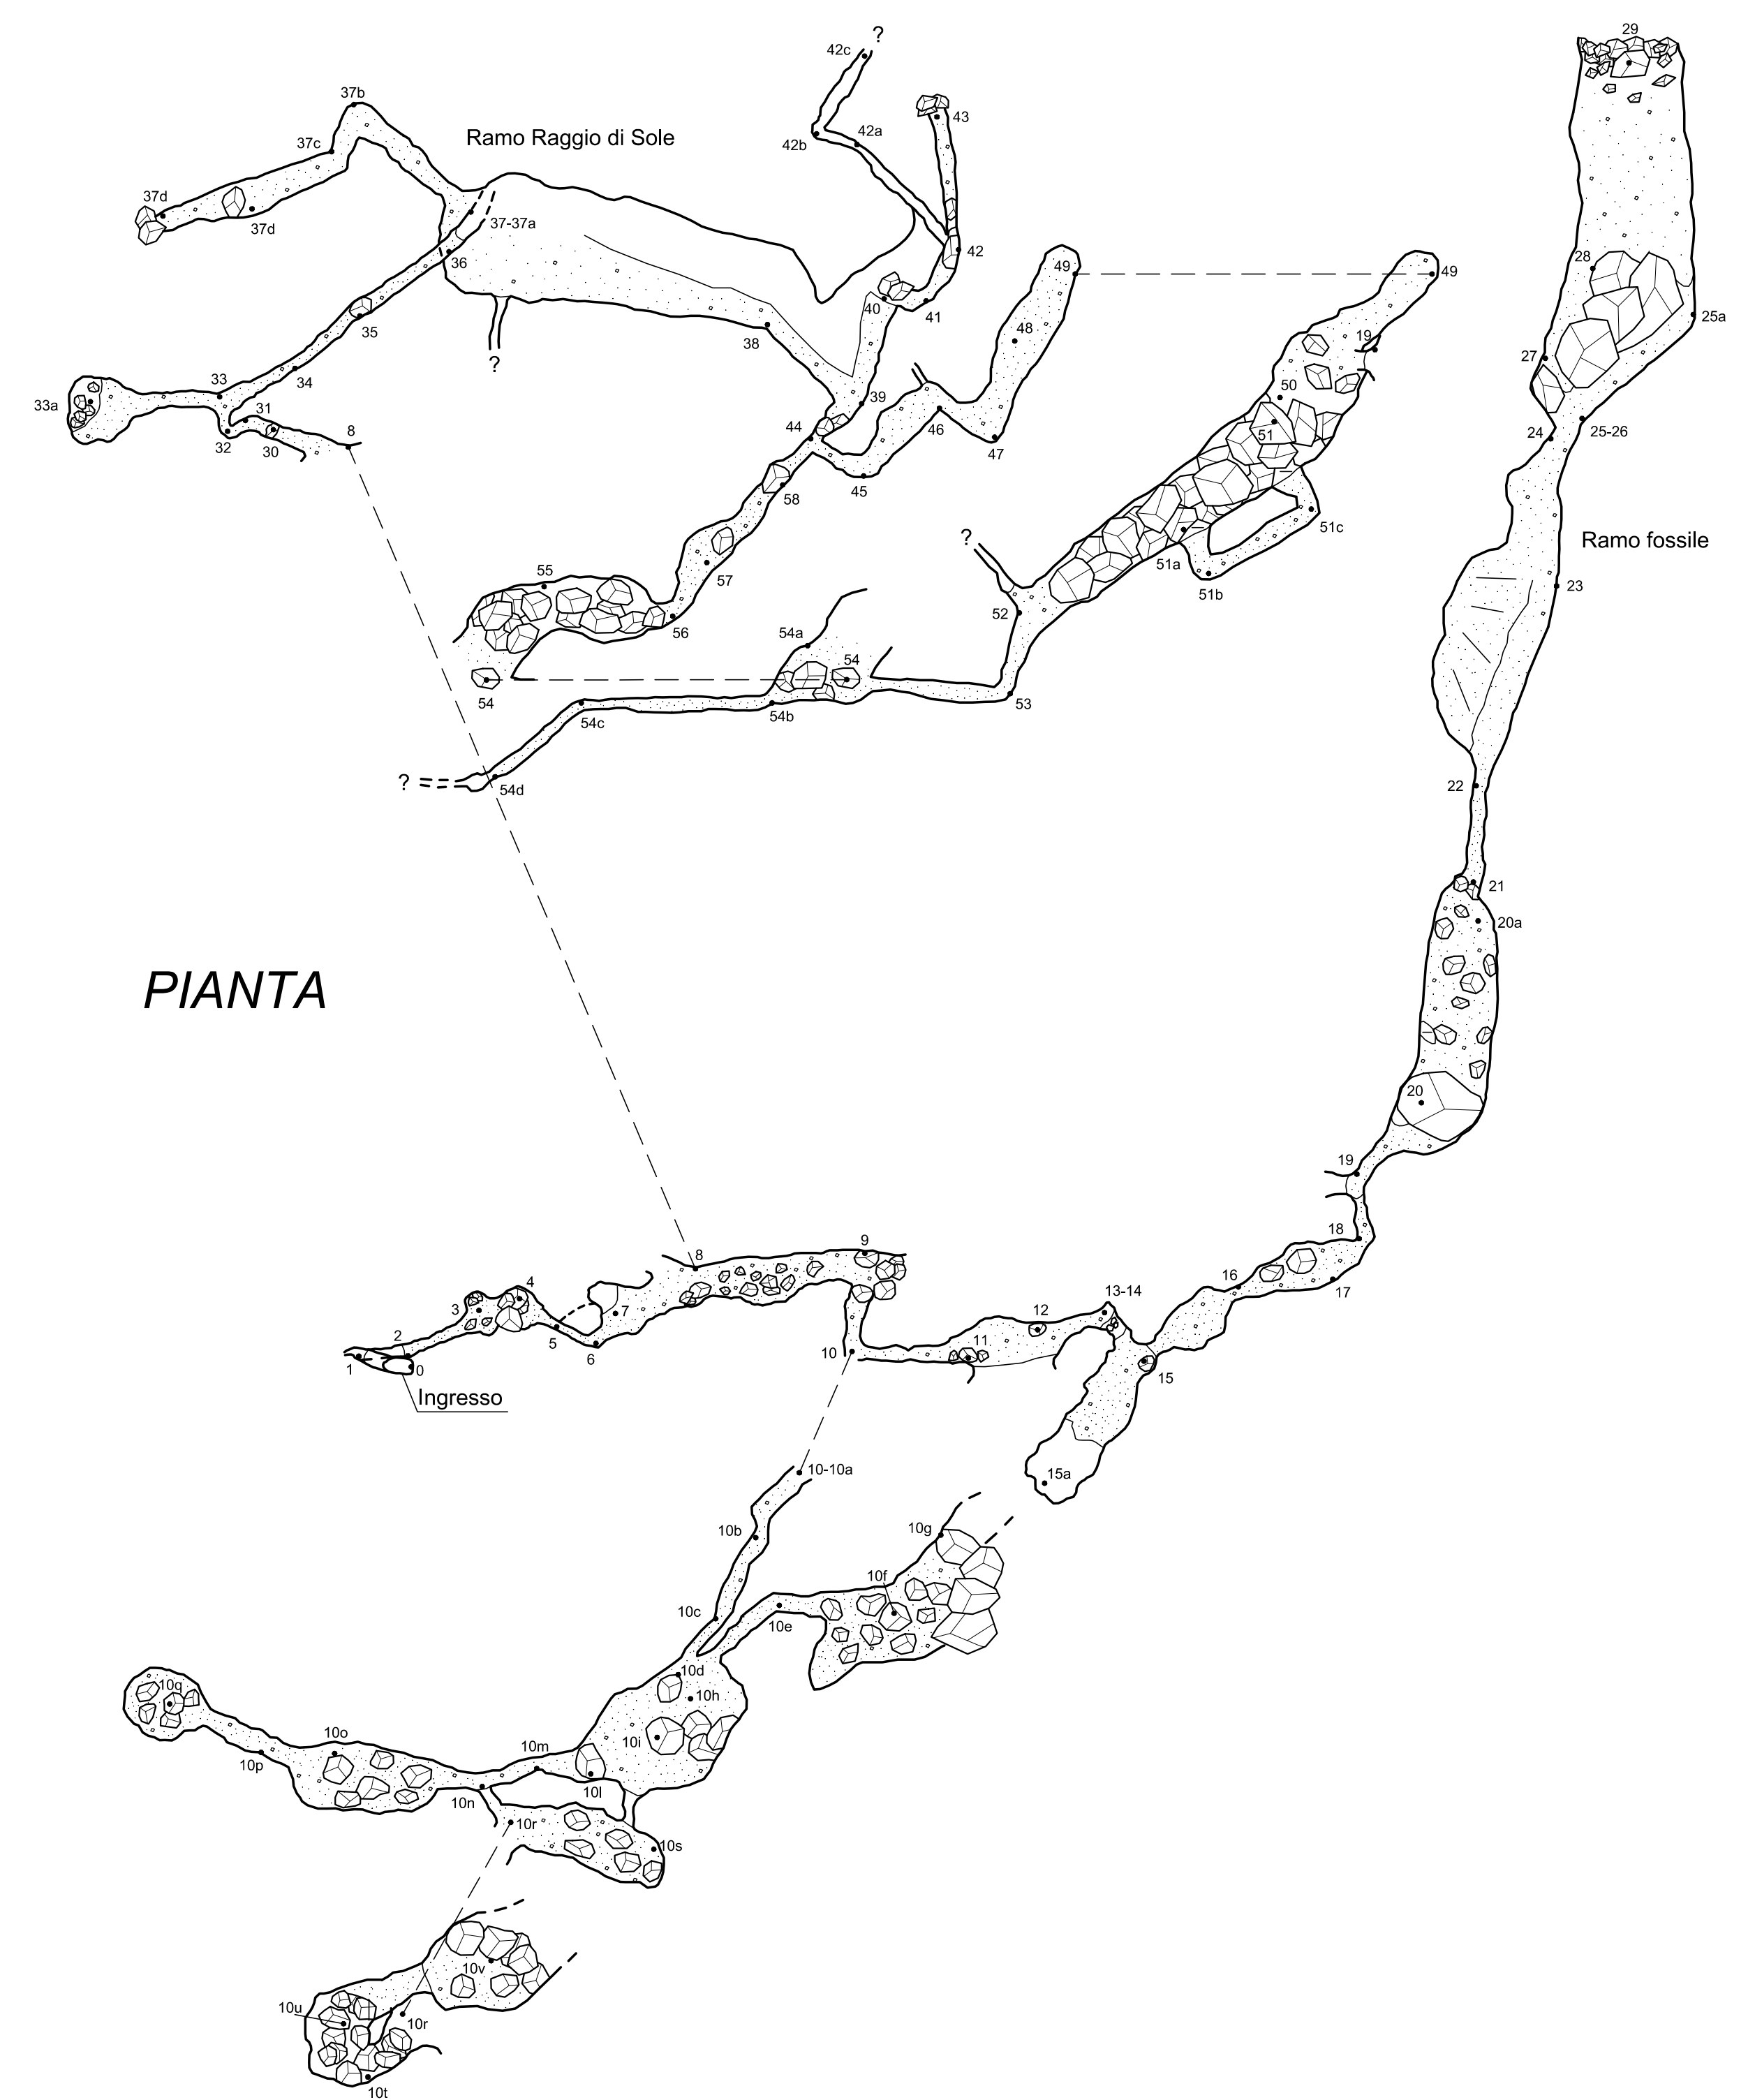

COMPLESSIVO

PIANTA

SEZIONE
LONGITUDINALE

GRUPPO
SPELEOLOGICO
FAENTINO

ER-RA 855
GROTTA BRUTTA (F.12)

CA' FAGGIA - RIOLO TERME

Ril. Evilio R. - Fognani M. - Poletti K.
07-02-10
Evilio R. - Fognani M. - Garelli L. (Ronda Speleologica Imolese)
28-02-10

Dis. Evilio R.