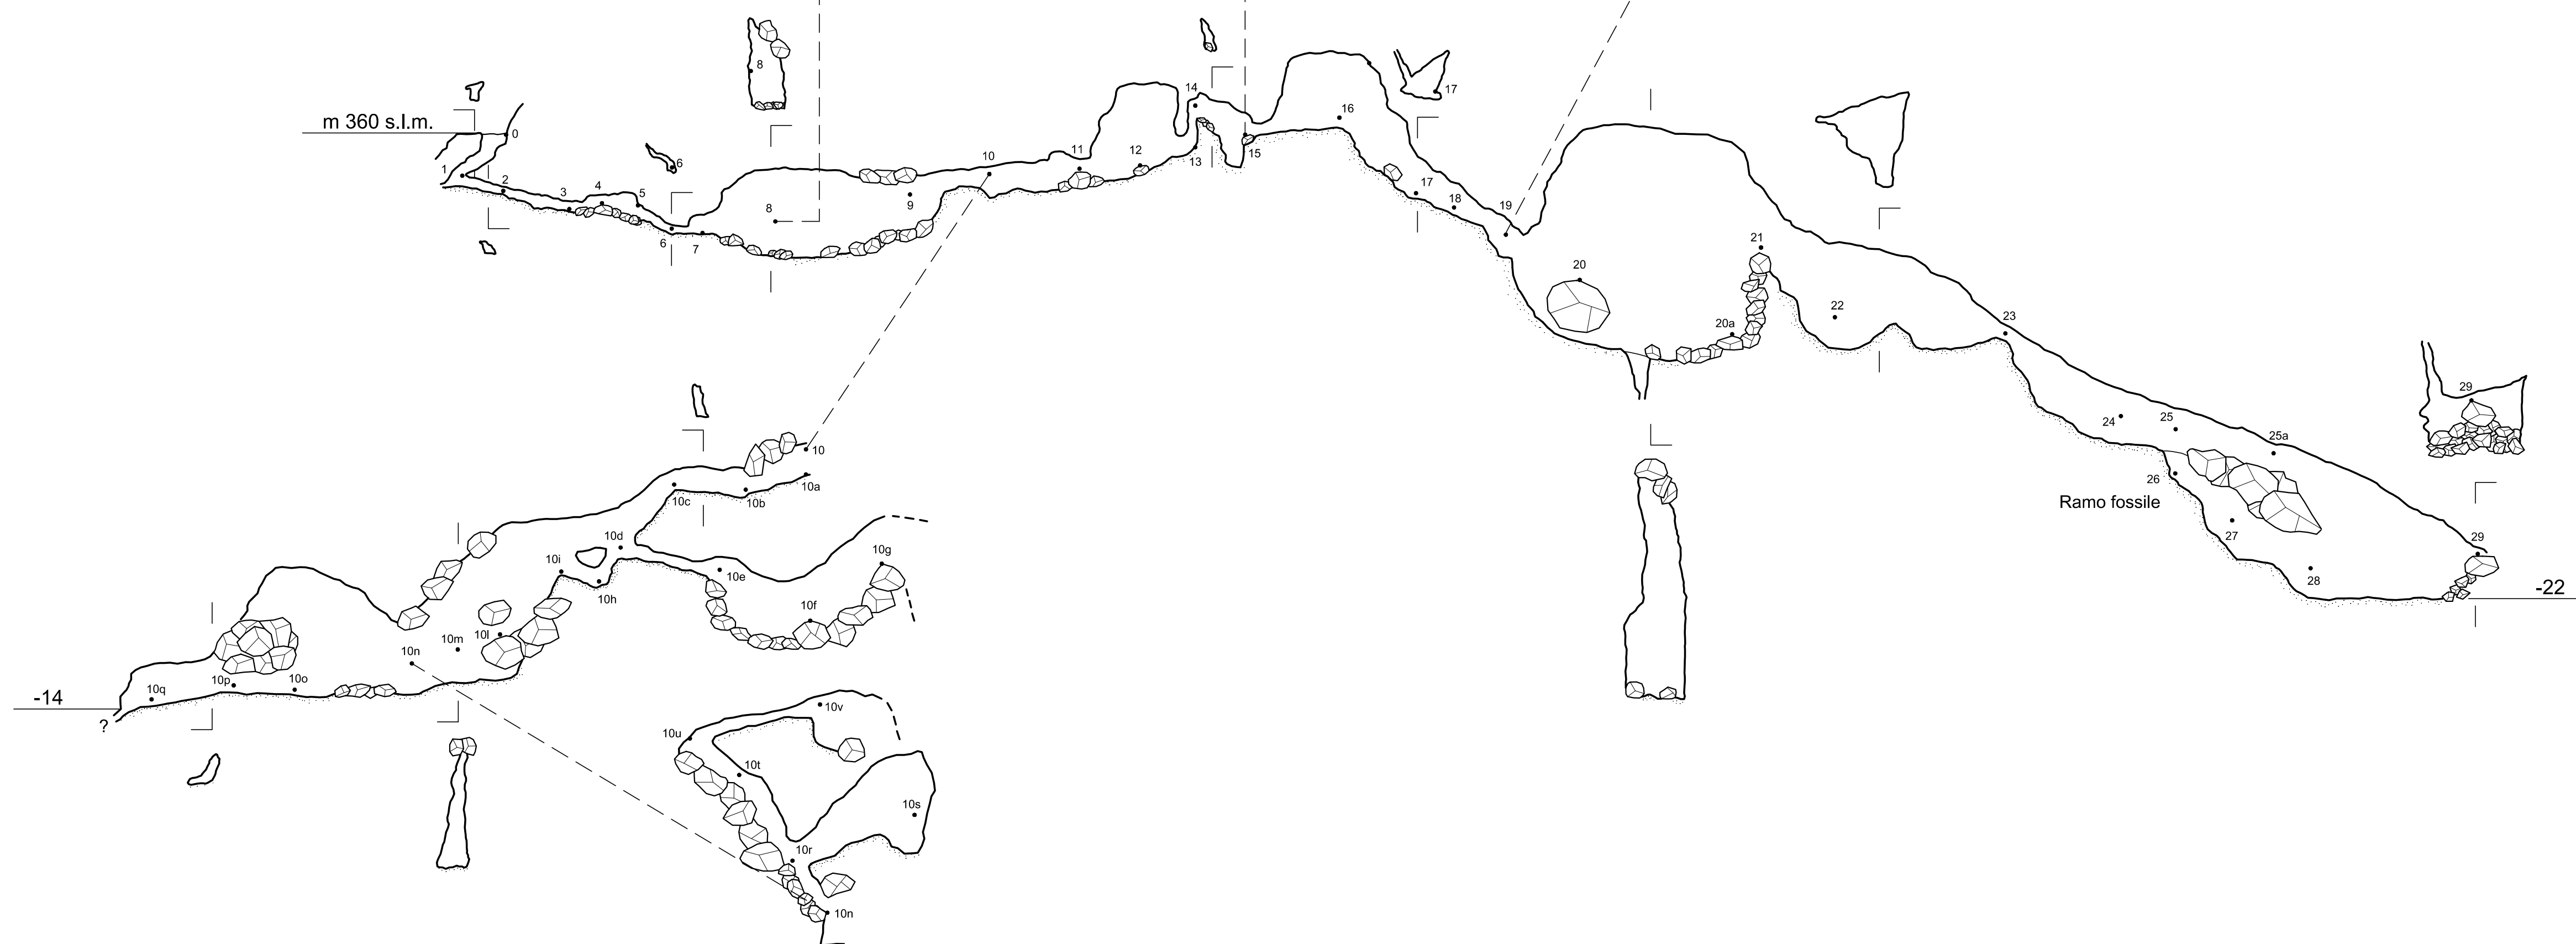

COMPLESSIVO

PIANTA

SEZIONE
LONGITUDINALE

GRUPPO
SPELEOLOGICO
FAENTINO

ER-RA 855
GROTTA BRUTTA (F.12)

CA' FAGGIA - RIOLO TERME

Ril. Evilio R. - Fognani M. - Poletti K.
07-02-10
Evilio R. - Fognani M. - Garelli L. (Ronda Speleologica Imolese)
28-02-10

Dis. Evilio R.